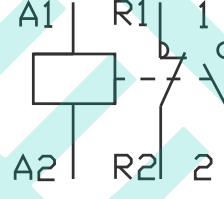

ГАБАРИТНЫЕ И УСТАНОВОЧНЫЕ РАЗМЕРЫ TGCH1N-16/20/25A

ГАБАРИТНЫЕ И УСТАНОВОЧНЫЕ РАЗМЕРЫ TGCH1N-32/40/63A

ГАБАРИТНЫЕ И УСТАНОВОЧНЫЕ РАЗМЕРЫ TGCH1N-100A

ЭЛЕКТРИЧЕСКИЕ СХЕМЫ

1P (10)

1P (01)

2P (20)

2P (02)