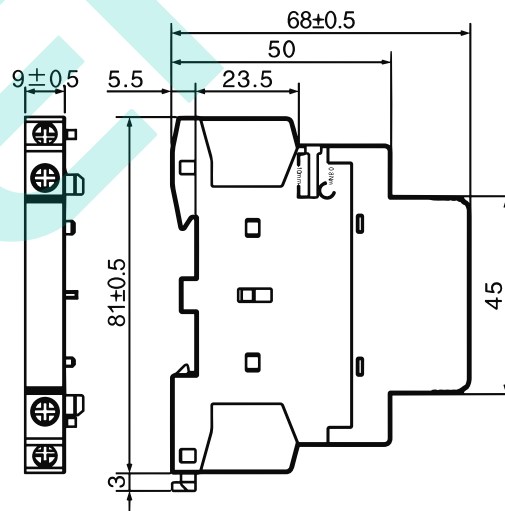

ГАБАРИТНЫЕ И УСТАНОВОЧНЫЕ РАЗМЕРЫ TGCH1N-16/20/25A

ГАБАРИТНЫЕ И УСТАНОВОЧНЫЕ РАЗМЕРЫ TGCH1N-32/40/63A

ГАБАРИТНЫЕ И УСТАНОВОЧНЫЕ РАЗМЕРЫ TGCH1N-100A

ЭЛЕКТРИЧЕСКИЕ СХЕМЫ

1P (10)

1P (01)

2P (20)

2P (02)