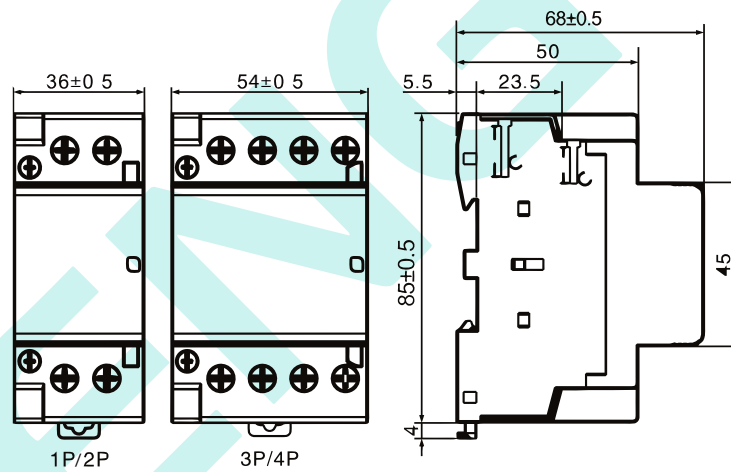

ГАБАРИТНЫЕ И УСТАНОВОЧНЫЕ РАЗМЕРЫ TGCH1N-16/20/25A

ГАБАРИТНЫЕ И УСТАНОВОЧНЫЕ РАЗМЕРЫ TGCH1N-32/40/63A

ГАБАРИТНЫЕ И УСТАНОВОЧНЫЕ РАЗМЕРЫ TGCH1N-100A

ЭЛЕКТРИЧЕСКИЕ СХЕМЫ

1P (10)

1P (01)

2P (20)

2P (02)