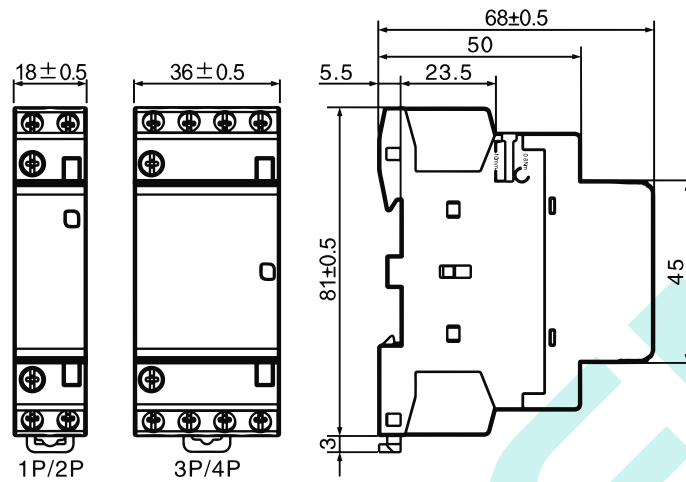

ГАБАРИТНЫЕ И УСТАНОВОЧНЫЕ РАЗМЕРЫ TGCH1N-16/20/25A

ГАБАРИТНЫЕ И УСТАНОВОЧНЫЕ РАЗМЕРЫ TGCH1N-32/40/63A

ГАБАРИТНЫЕ И УСТАНОВОЧНЫЕ РАЗМЕРЫ TGCH1N-100A

ЭЛЕКТРИЧЕСКИЕ СХЕМЫ

1P (10)

1P (01)

2P (20)

2P (02)