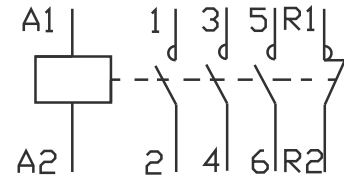

ЭЛЕКТРИЧЕСКИЕ СХЕМЫ

4P (31)