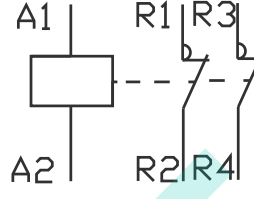

ГАБАРИТНЫЕ И УСТАНОВОЧНЫЕ РАЗМЕРЫ TGCH1N-16/20/25A

ГАБАРИТНЫЕ И УСТАНОВОЧНЫЕ РАЗМЕРЫ TGCH1N-32/40/63A

ГАБАРИТНЫЕ И УСТАНОВОЧНЫЕ РАЗМЕРЫ TGCH1N-100A

ЭЛЕКТРИЧЕСКИЕ СХЕМЫ

1P (10)

1P (01)

2P (20)

2P (02)