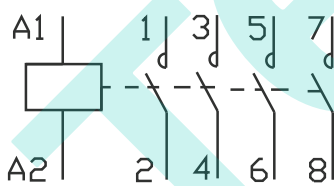

ЭЛЕКТРИЧЕСКИЕ СХЕМЫ

4P (40)