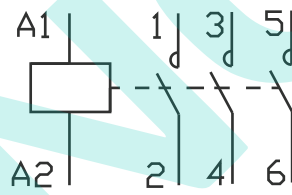

ЭЛЕКТРИЧЕСКИЕ СХЕМЫ

3P (30)