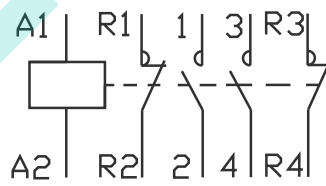

ЭЛЕКТРИЧЕСКИЕ СХЕМЫ

4P (22)