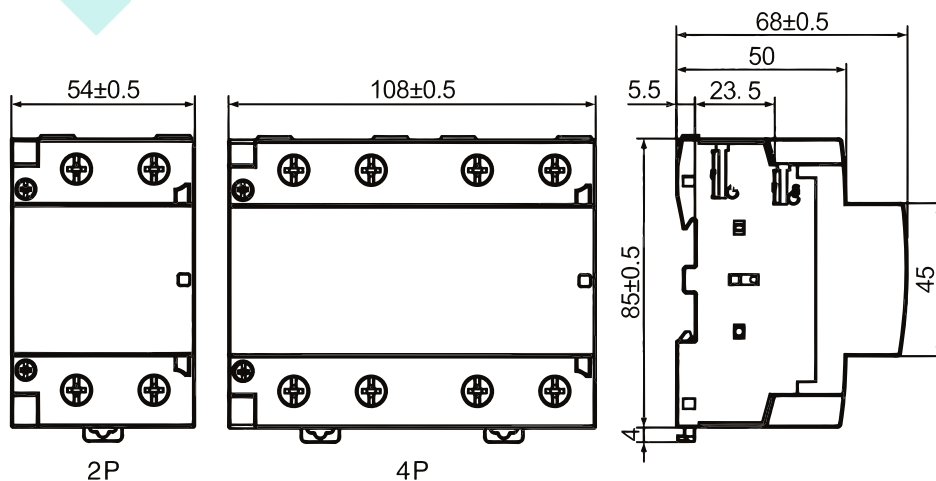

ГАБАРИТНЫЕ И УСТАНОВОЧНЫЕ РАЗМЕРЫ TGCH1N-16/20/25A

ГАБАРИТНЫЕ И УСТАНОВОЧНЫЕ РАЗМЕРЫ TGCH1N-32/40/63A

ГАБАРИТНЫЕ И УСТАНОВОЧНЫЕ РАЗМЕРЫ TGCH1N-100A

ЭЛЕКТРИЧЕСКИЕ СХЕМЫ

1P (10)

1P (01)

2P (20)

2P (02)